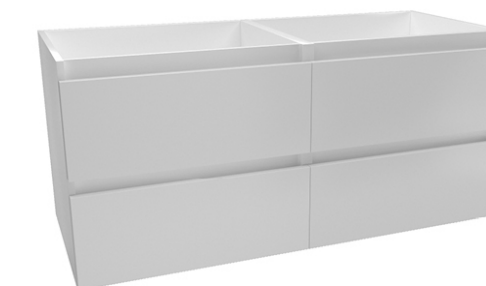

confort eficiente para desconectar

Plato de ducha
Zen

Light Stone
140 cm x 70 cm

Mampara
Inter 1

80 cm

Columna de ducha termostatica
Smart

Cromo

Encimera
Spirit

120 cm x 50cm
2 senos

Mueble de baño
Contract

120 cm
Blanco

Sifón
Hotels

Cromo

Grifería monomando lavabo
Hotels

Cromo

Pack inodoro
Acro Compact